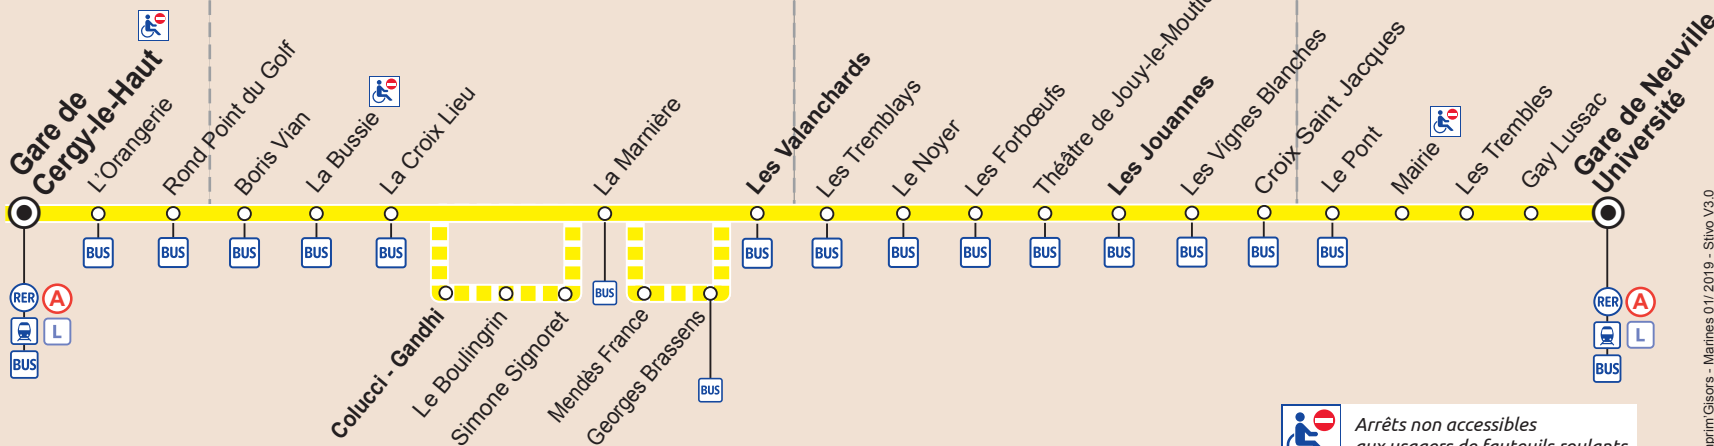

**Bus****34****GARE DE CERGY-LE-HAUT ↔ GARE DE NEUVILLE UNIVERSITÉ**

 *Desserte principale*  
 *Desserte secondaire*

Cergy

Vauréal

Jouy-le-Moutier

Neuille

*Arrêts non accessibles  
aux usagers de fauteuils roulants*

ZONE 5

ZONE 5